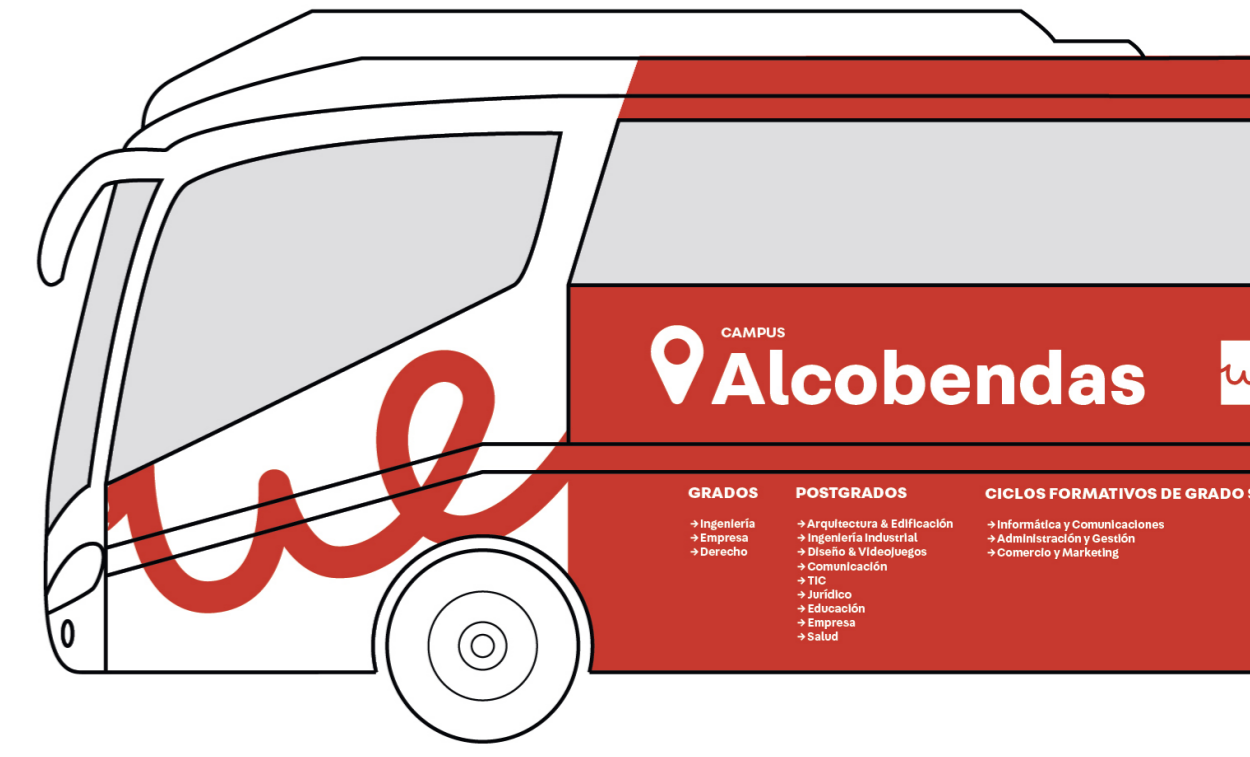

Lanzadera

Campus de Alcobendas

Universidad, empresa y emprendimiento

Servicios, fechas y horarios

SERVICIO EXCLUSIVO DE AUTOBÚS UNIVERSIDAD EUROPEA

Salidas desde **Plaza de Castilla (Depósito)** con parada en **Metro Moraleja** y destino **Campus Alcobendas**