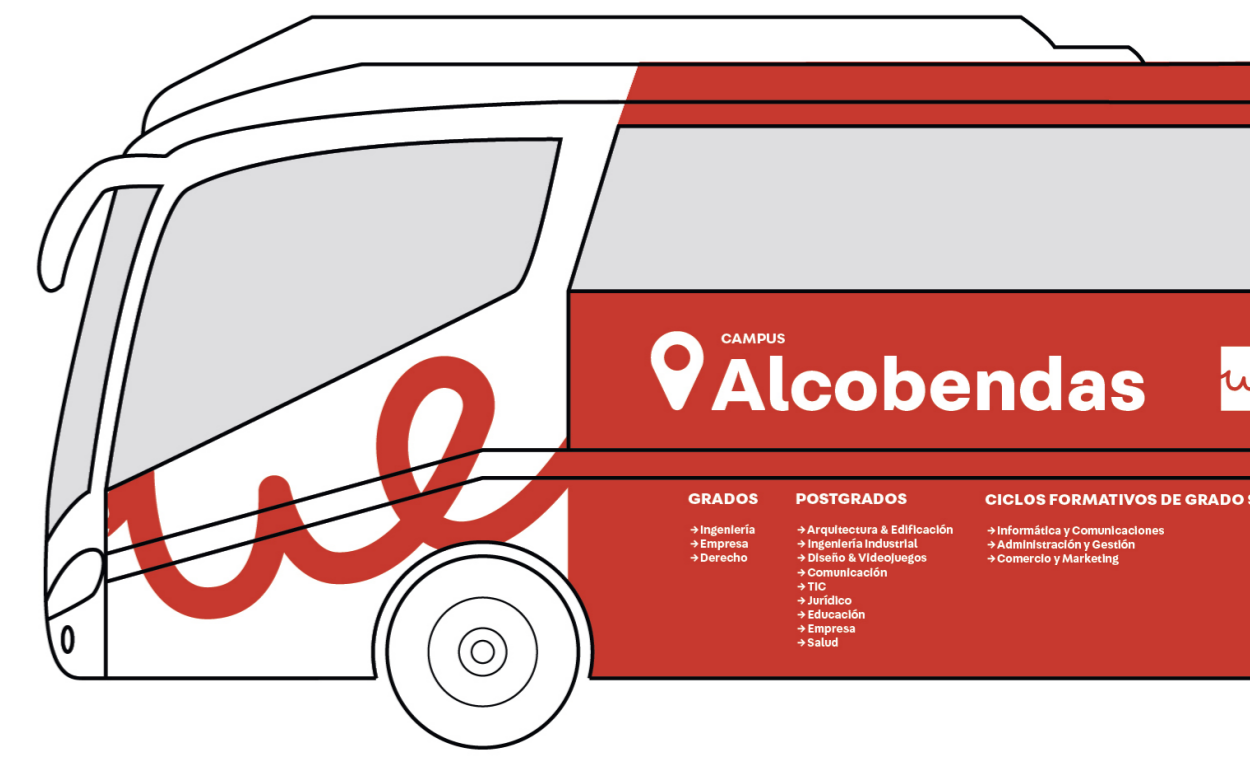

Lanzadera

Campus de Alcobendas

Universidad, empresa y emprendimiento

Servicios, fechas y horarios

SERVICIO EXCLUSIVO DE AUTOBÚS UNIVERSIDAD EUROPEA

Salidas desde **Plaza de Castilla (Depósito)** con parada en **Metro Moraleja** y destino **Campus Alcobendas**